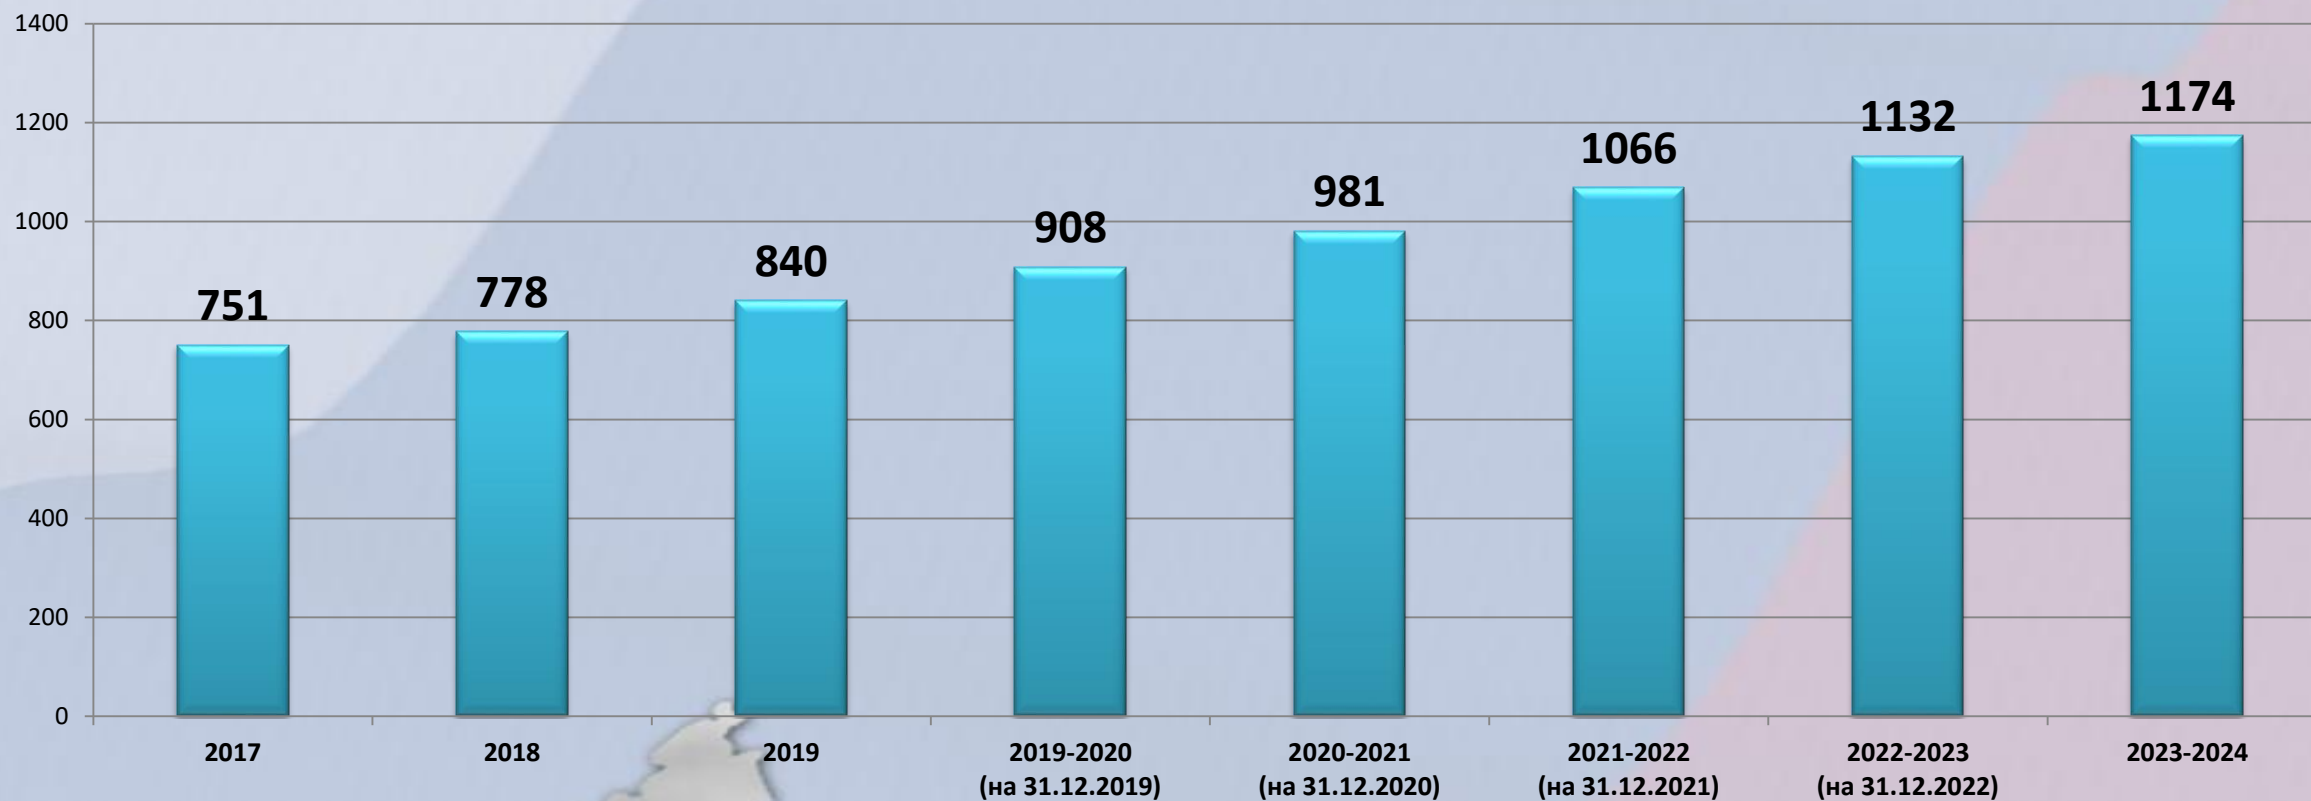

Школа № 29 – это...

Северодвинск

**Школа сегодня:
48 классов
1174 обучающихся
89 педагогических работников**

Сравнительная диаграмма за 2017-2023 годы

ТЕРРИТОРИЯ КОМФОРТА

Северодвинск

ТЕРРИТОРИЯ ЗДОРОВЬЯ

Северодвинск